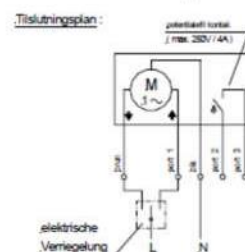

Spindelmotor 230V AC til ovenlys

Beskrivelse:

Spindelmotor der anvendes til åbning af taglemme og ovenlyskupler med indbygget lastafbryder samt potientiefri kontakt for lukkeposition.

Tekniske data:	
Type:	JM-BB-500-300-LA
Forsyningsspænding:	230 V AC
Forbrug:	0,6 A
Tæthed:	IP 54
Driftstemperatur:	Max. 60° C
Tryk- og trækraft:	500 N (50 kg) / 150 N (35 kg)
Udvandring:	Op til 300 mm
Hastighed:	10 mm/s
Tilslutningsledning:	H05VV-F 5 x 0,75 mm ² , ca. 1,4 m lang
Vægt:	2,0 kg
Farve:	Svarende til RAL 9002