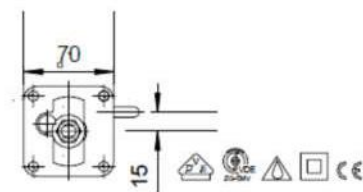

Spindelmotor 230V AC til ovenlys

Beskrivelse:

Spindelmotor der anvendes til åbning af taglemme og ovenlyskupler med indbygget lastafbryder samt potientiefri kontakt for lukkeposition.

Tekniske data:	
Type:	JM-BB-500-300-LA
Forsyningsspænding:	230 V AC
Forbrug:	0,6 A
Tæthed:	IP 54
Driftstemperatur:	Max. 60° C
Tryk- og trækraft:	500 N (50 kg) / 150 N (35 kg)
Udvandring:	Op til 300 mm
Hastighed:	10 mm/s
Tilslutningsledning:	H05VV-F 5 x 0,75 mm ² , ca. 1,4 m lang
Vægt:	2,0 kg
Farve:	Svarende til RAL 9002