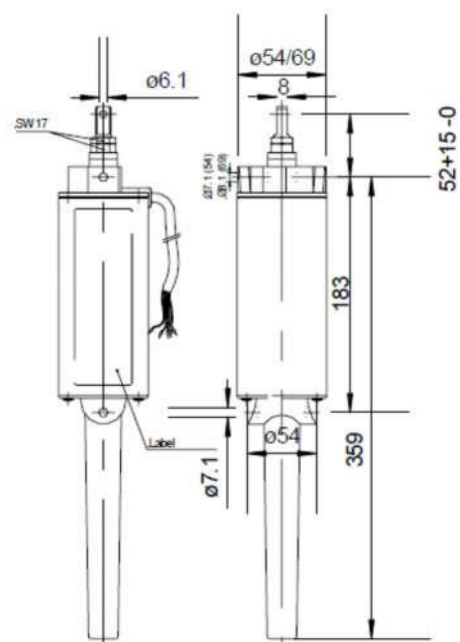

Spindelmotor 230V AC til ovenlys

Beskrivelse:

Spindelmotor der anvendes til åbning af taglemme og ovenlyskupler med indbygget lastafbryder samt potientiefri kontakt for lukkeposition.

Tekniske data:	
Type:	JM-BB-500-300-LA
Forsyningsspænding:	230 V AC
Forbrug:	0,6 A
Tæthed:	IP 54
Driftstemperatur:	Max. 60° C
Tryk- og trækraft:	500 N (50 kg) / 150 N (35 kg)
Udvandring:	Op til 300 mm
Hastighed:	10 mm/s
Tilslutningsledning:	H05VV-F 5 x 0,75 mm ² , ca. 1,4 m lang
Vægt:	2,0 kg
Farve:	Svarende til RAL 9002