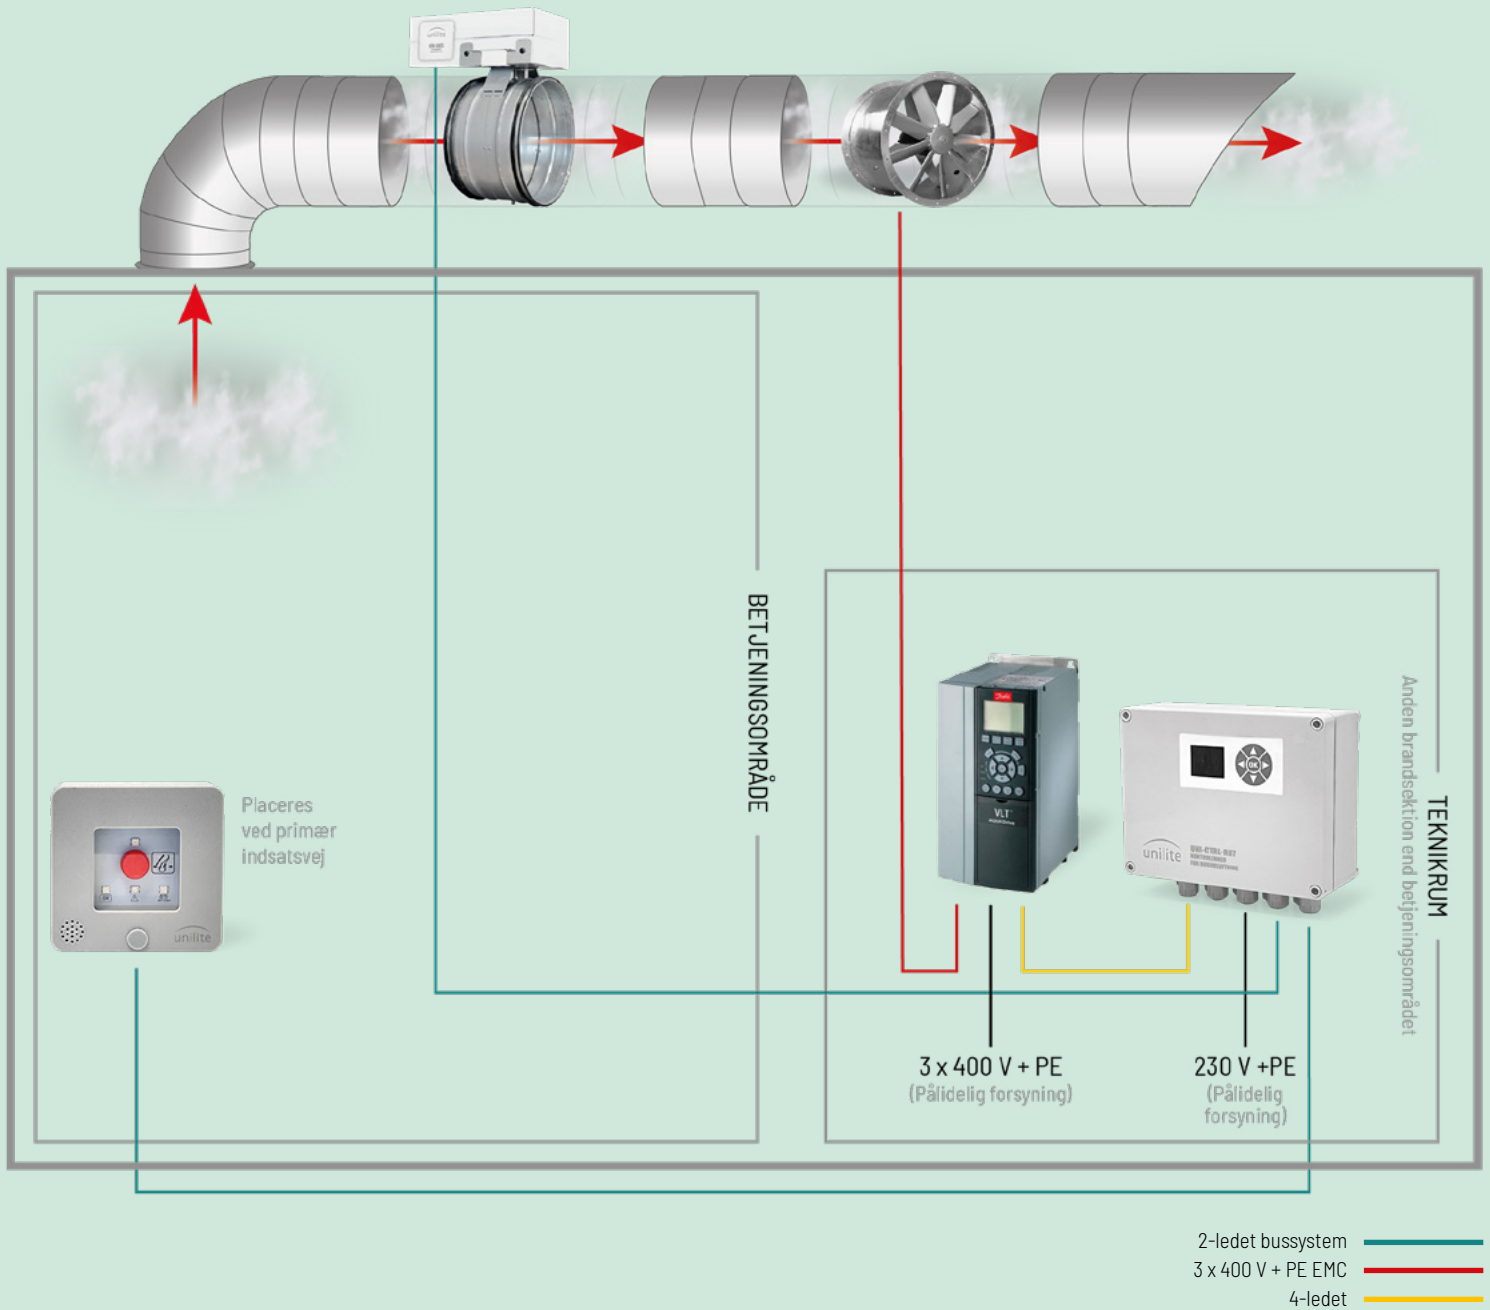

unilite

RØGUDLUFTNING

MEKANISK

Røgudluftningsfordele

- Nemt og hurtigt at montere og installere
- Nem indstilling af adresser
- Hurtig idriftsættelse/opstart
- 2-ledet bussystem
- 2-ledet bussystem til aktiveringstryk
- Mindsker fejlmontering af kabler
- Nemme klemmer at få ledninger i