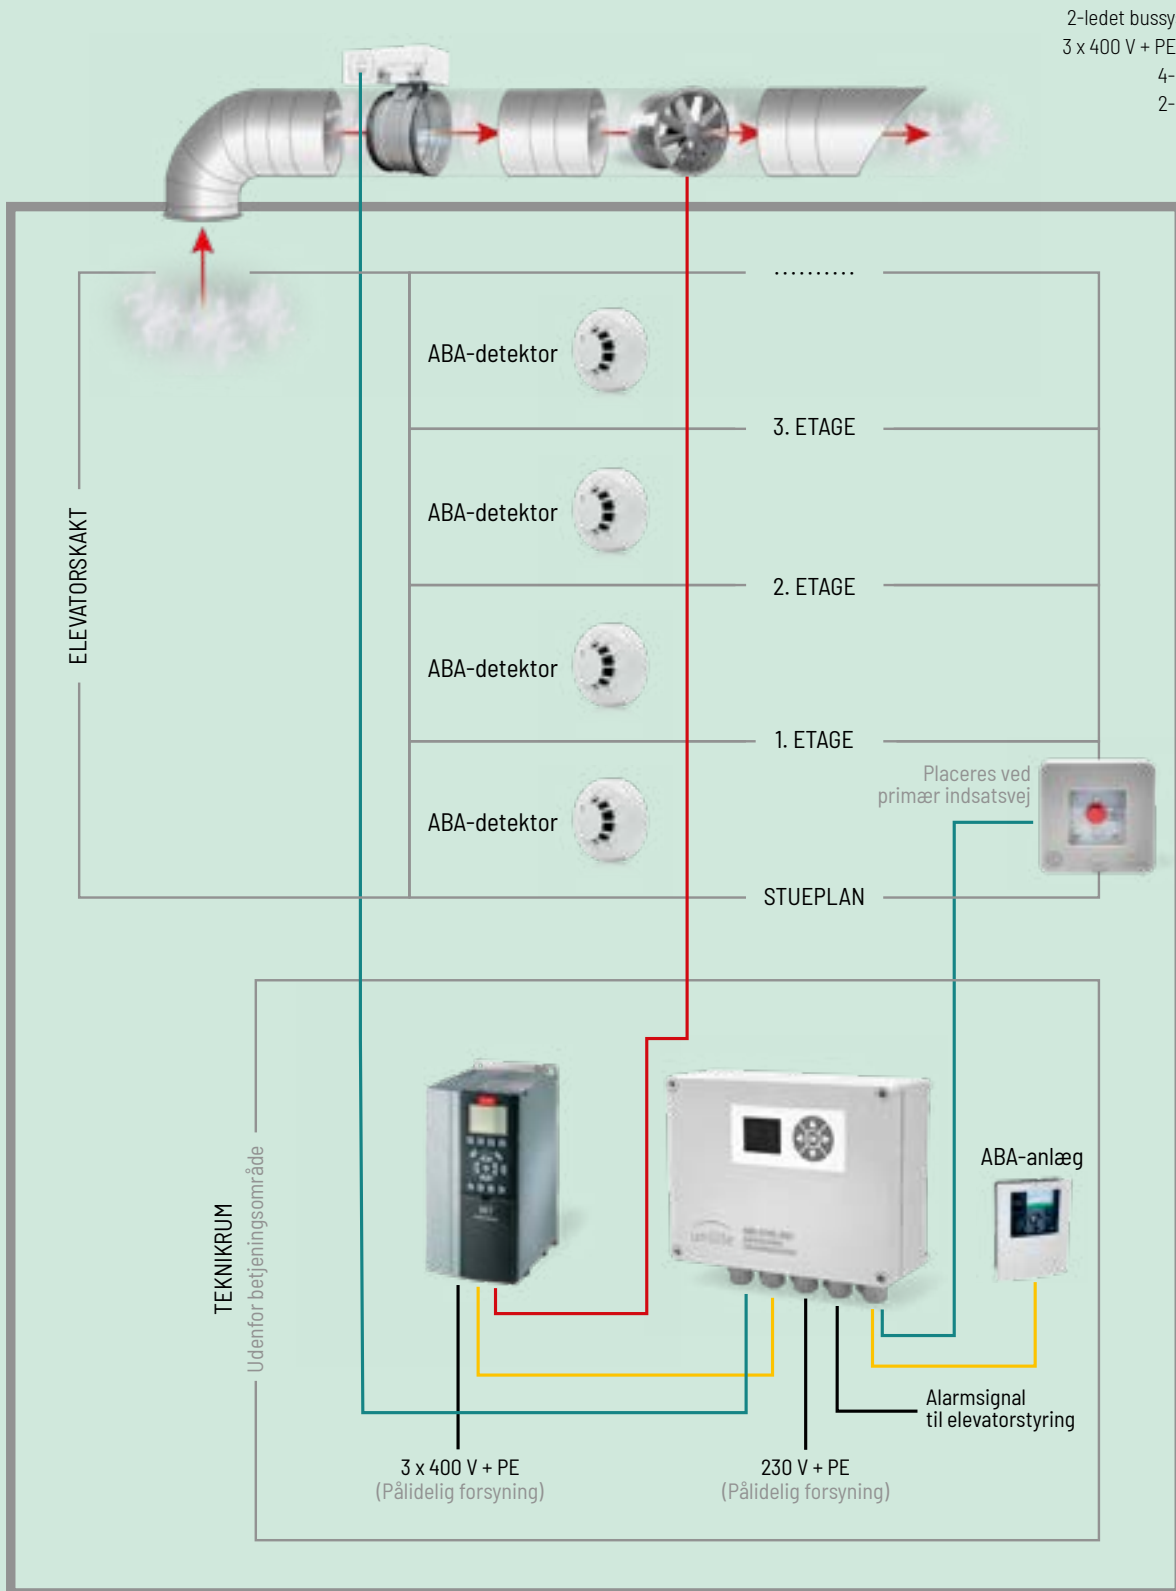

# ABV-ELEVATOR

MEKANISK

## ABV-elevators fordele

- Hurtig og simpel busforbindelse
- 2-ledet bussystem
- Nem indstilling af adresser
- Hurtig idriftsættelse
- Nemt og hurtigt at montere og installere
- 2-ledet bussystem til aktiveringstryk
- Mindsker fejlmontering af kabler
- Nemme klemmer at få ledninger i